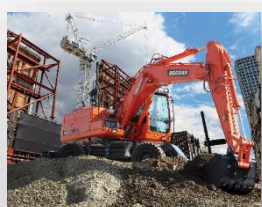

БОЛЬШОЙ АССОРТИМЕНТ ТЕХНИКИ ПОД ЛЮБУЮ ЗАДАЧУ

ЭКСКАВАТОРЫ:

Мини-экскаваторы

Колесные экскаваторы

Гусеничные экскаваторы

ФРОНТАЛЬНЫЕ ПОГРУЗЧИКИ

Габаритные до 2,0 м³

Не габаритные до 7 м³

КРАНОВОЕ ОБОРУДОВАНИЕ

Гусеничные краны

Колесные краны

ТЕЛЕСКОПИЕСКИЕ ПОГРУЗЧИКИ

Грузоподъемность 2,5 т – 6 т

САМОХОДНЫЕ БЕТНОМЕШАЛКИ

Объем 2400 л – 7000 л

БУЛЬДОЗЕРЫ

Эксплуатационная масса от 14 т – 46 т

ПОГРУЗЧИКИ С БОРТОВЫМ ПОВОРОТОМ

Колесные погрузчики

Гусеничные погрузчики

ВИЛОЧНЫЕ ПОГРУЗЧИКИ

Электрические погрузчики

Бензиновые погрузчики

Дизельные погрузчики

ПОЛОМОЕЧНЫЕ МАШИНЫ

Производительность 900 м/час – 5400 м/час