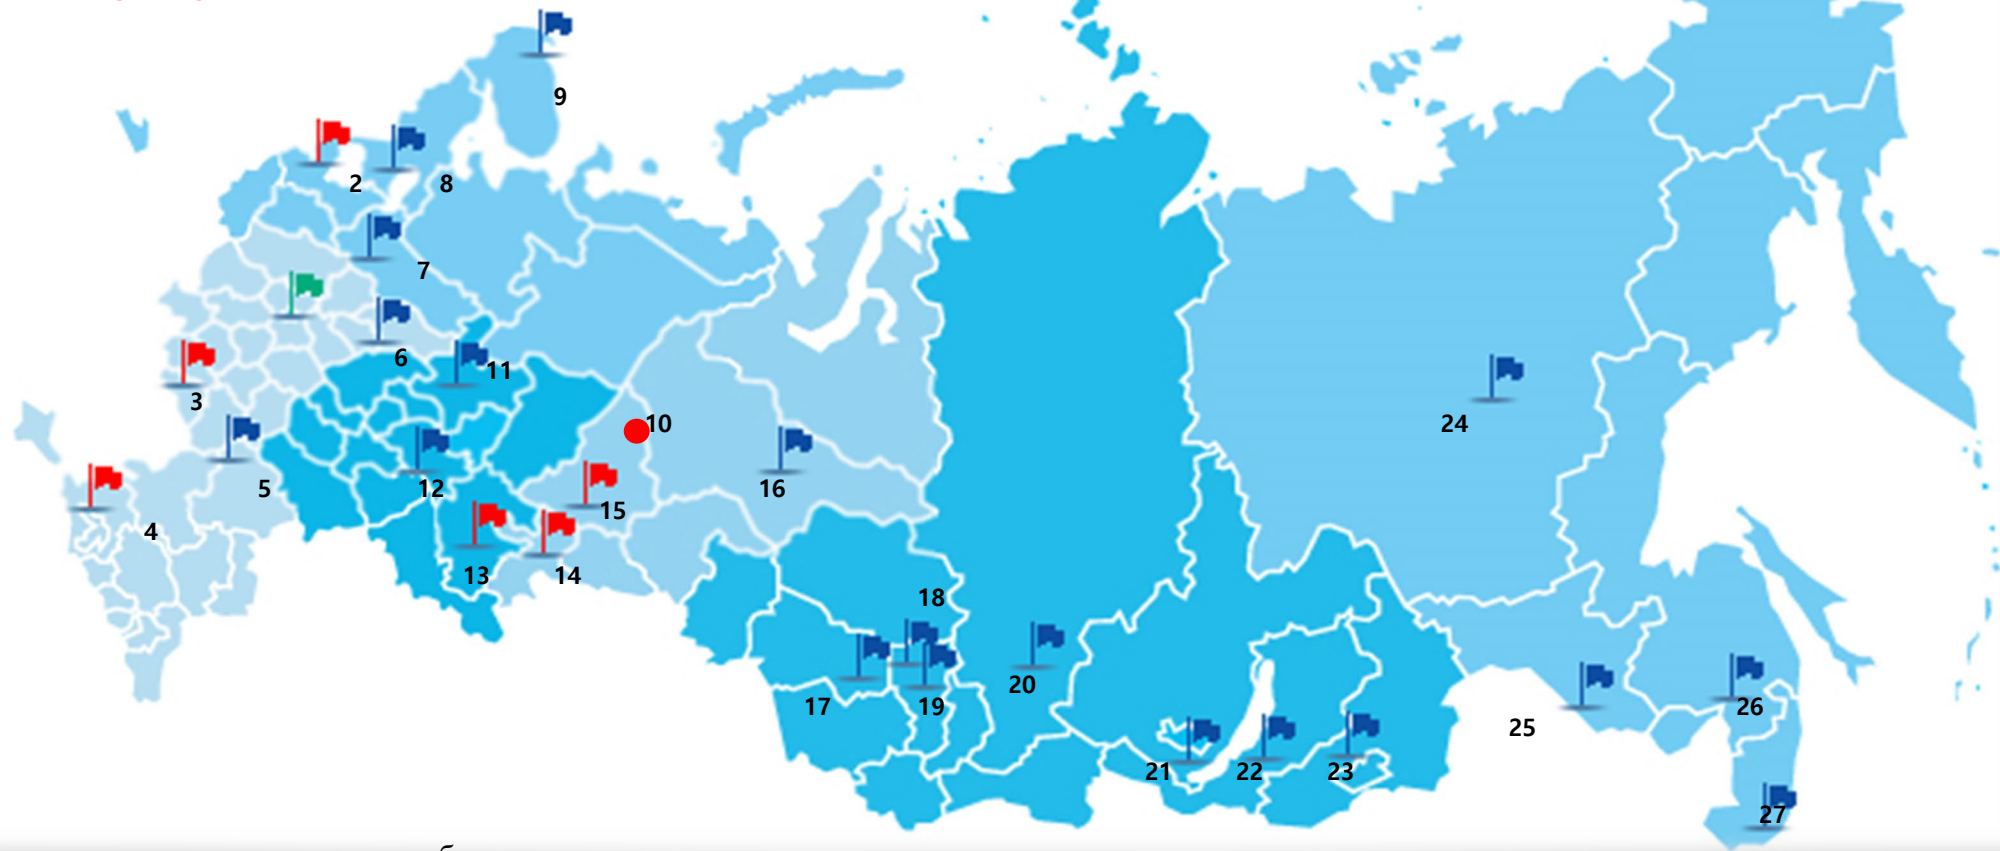

Эксплуатационная масса от 14 т – 46 т

ПОГРУЗЧИКИ С БОРТОВЫМ ПОВОРОТОМ

Колесные погрузчики

Гусеничные погрузчики

ВИЛОЧНЫЕ ПОГРУЗЧИКИ

Электрические погрузчики

Бензиновые погрузчики

Дизельные погрузчики

ПОЛОМОЕЧНЫЕ МАШИНЫ

Производительность 900 м/час – 5400 м/час

#Нашагеография

Сервисные центры по ремонту и обслуживанию техники:

- | | | | |
|--------------------|-----------------|------------------|------------------|
| 1. Москва | 8. Петрозаводск | 15. Екатеринбург | 22. Улан-Удэ |
| 2. Санкт-Петербург | 9. Мурманск | 16. Сургут | 23. Чита |
| 3. Белгород | 10. Пермь | 17. Новосибирск | 24. Якутск |
| 4. Краснодар | 11. Иваново | 18. Кемерово | 25. Благовещенск |
| 5. Волгоград | 12. Казань | 19. Новокузнецк | 26. Хабаровск |
| 6. Нижний Новгород | 13. Уфа | 20. Красноярск | 27. Владивосток |
| 7. Череповец | 14. Челябинск | 21. Иркутск | 28. Ульяновск |