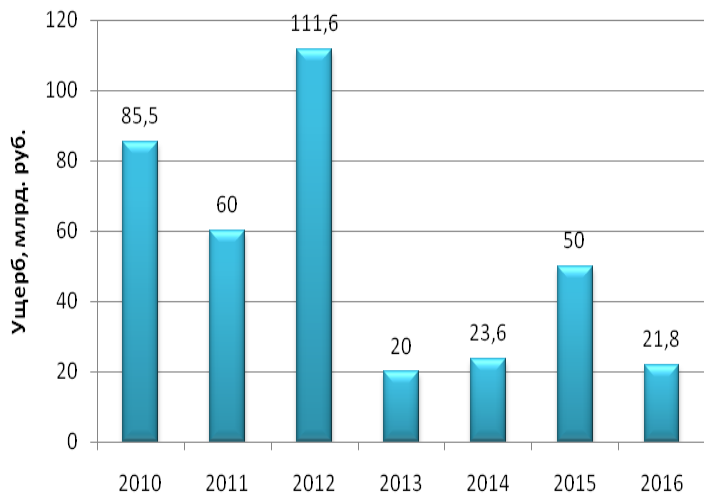

## МАСШТАБ УЩЕРБА РОССИИ ОТ ЛЕСНЫХ ПОЖАРОВ В ПЕРИОД 2010 – 2016 ГГ.

**УЩЕРБ ОТ ЛЕСНЫХ ПОЖАРОВ В РФ В ПЕРИОД 2010 – 2016 ГГ.  
СОСТАВЛЯЛ ОТ 20 ДО 111,6 МИЛЛИАРДОВ РУБЛЕЙ ЕЖЕГОДНО**