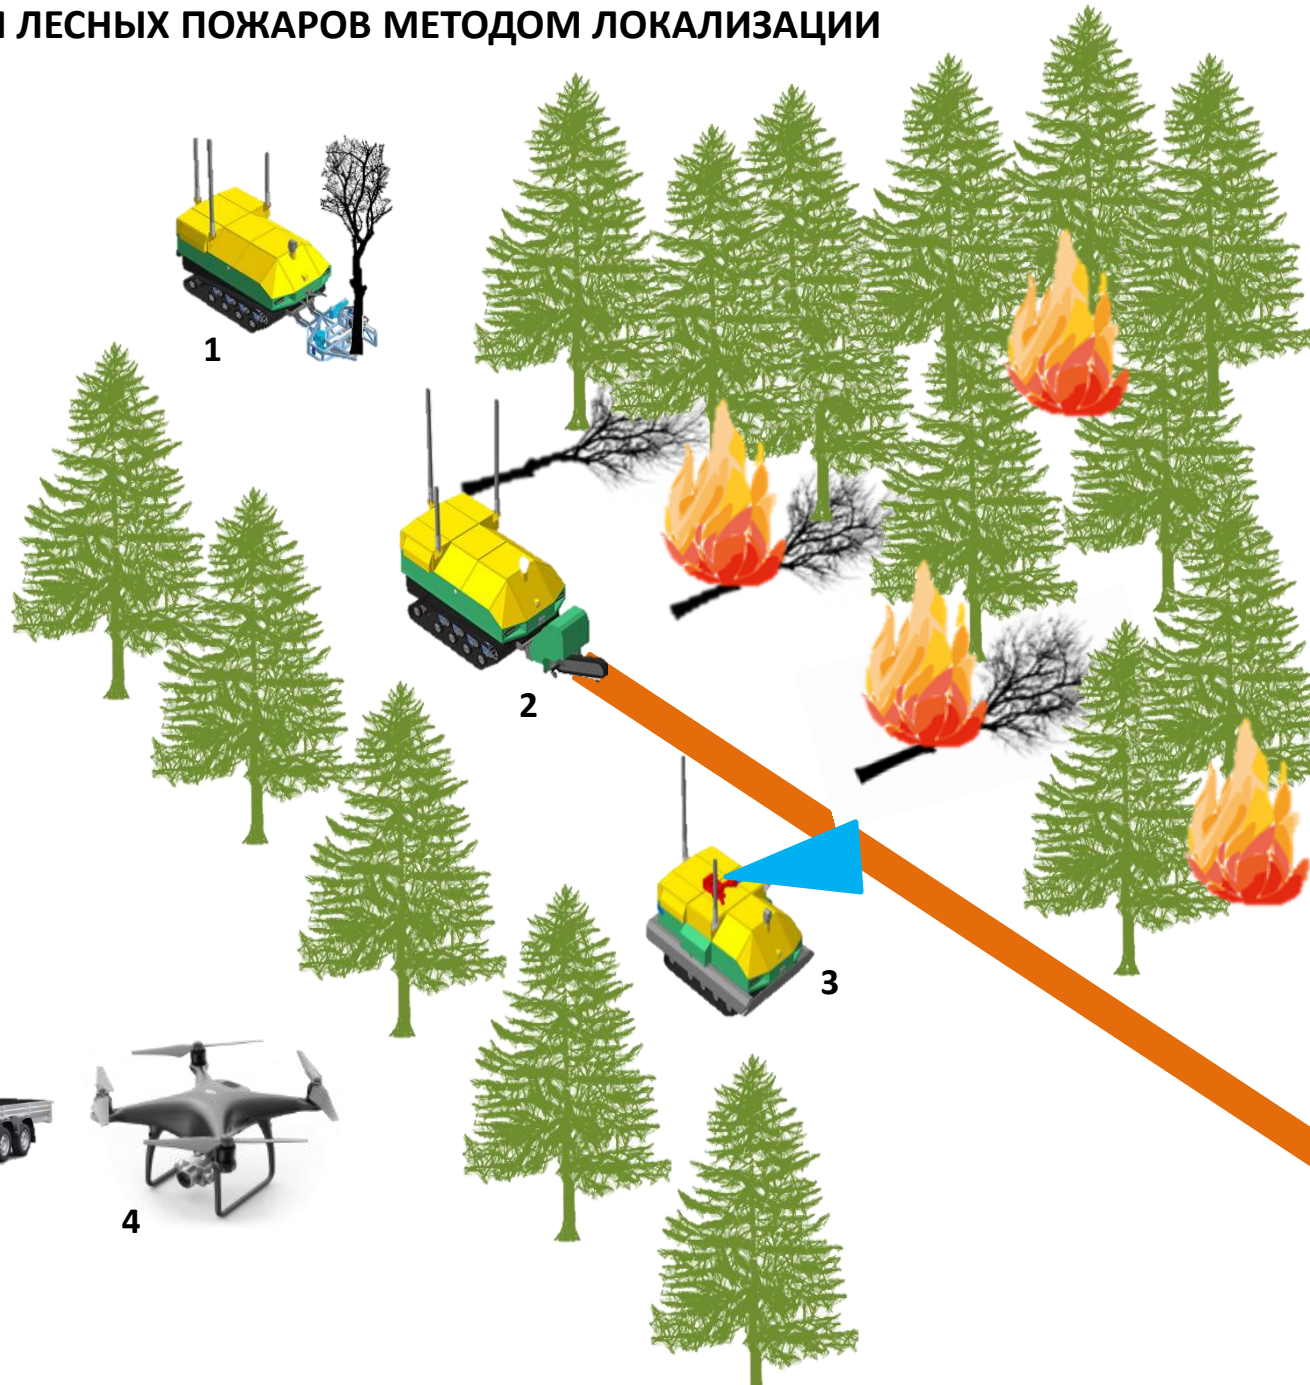

# СОСТАВ И РАБОТА РОБОТИЗИРОВАННОГО КОМПЛЕКСА ТУШЕНИЯ ЛЕСНЫХ ПОЖАРОВ МЕТОДОМ ЛОКАЛИЗАЦИИ

**1. Валочный робот** выполняет валку сухостойных деревьев.

**2. Робот траншеекопатель** прокладывает минерализованную полосу.

**3. Пожарный робот** осуществляет тушение прорывов пламени через минерализованную полосу.

**4. Дрон** осуществляет наблюдение за работой комплекса, выявляет факты прорыва племени.

**5. Подвижный пункт управления** – обеспечивает управление РТК

# РАБОТА ВАЛОЧНОГО РОБОТА (ХАРВЕСТЕРА)

# РАБОТА РОБОТИЗИРОВАННОГО ТРАНШЕЕКПАТЕЛЯ (ТРЕНЧЕРА)