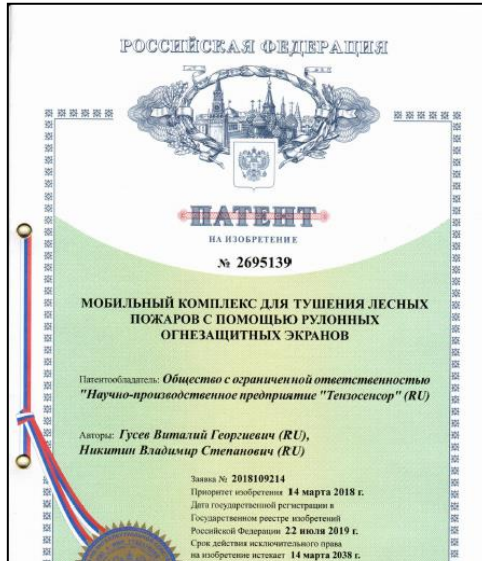

ПАТЕНТЫ НА РОБОТИЗИРОВАННЫЙ КОМПЛЕКС ТУШЕНИЯ ЛЕСНЫХ ПОЖАРОВ