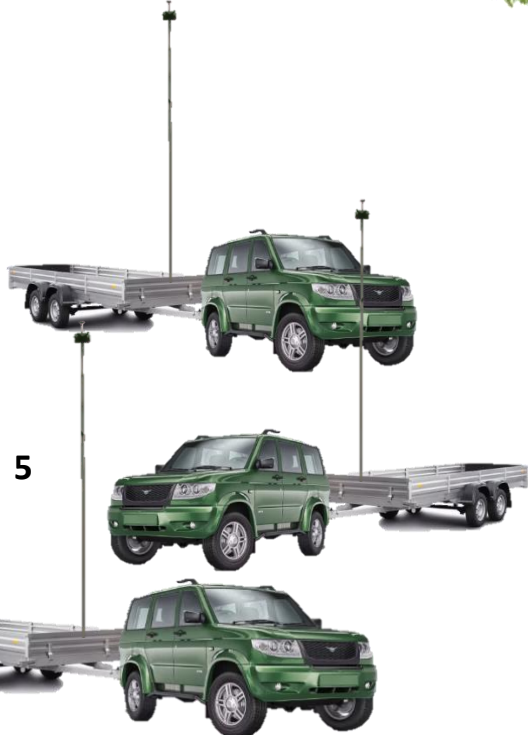

СОСТАВ И РАБОТА РОБОТИЗИРОВАННОГО КОМПЛЕКСА ТУШЕНИЯ ЛЕСНЫХ ПОЖАРОВ МЕТОДОМ ЛОКАЛИЗАЦИИ

1. Валочный робот выполняет валку сухостойных деревьев.

2. Робот траншеекопатель прокладывает минерализованную полосу.

3. Пожарный робот осуществляет тушение прорывов пламени через минерализованную полосу.

4. Дрон осуществляет наблюдение за работой комплекса, выявляет факты прорыва племени.

5. Подвижный пункт управления – обеспечивает управление РТК